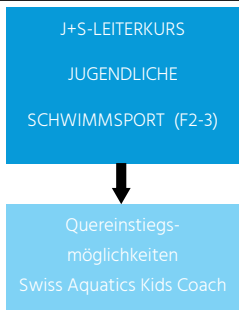

SCHWIMMSPORTLEHRER:IN WEG

**SCHWIMMSPORTLEHRER:IN
MIT EidG. FACHAUSWEIS (F3)**

Prüfung, Bericht, Verbandsvorgaben	swimmsports Schwimmlehrer:in	Prüfung, Bericht, Verbandsvorgaben
Lehrgangsmodule		Schwimmlehrer:in

BERUFSBILDUNG SPORTARENLEHRER.CH

**SCHWIMMLEITER:IN A (F3)
(SWISS AQUATICS SCHWIMMSPORTLEHRER:IN A)**

- Schwimmleiter:in A Prüfung
- Schwimmleiter:in A Modul 2
- Schwimmleiter:in A Modul 1

J+S-WEITERBILDUNG 2

TRAINER:IN B (F3-T1)

- Trainer:in B Prüfung
- Hospitation / Verbandsvorgaben
- Trainer:in B Schwimmen / Schwimmsport Modul 2
- Trainer:in B Schwimmen / Schwimmsport Modul 1

Ergänzende J+S-Weiterbildungsangebote

Akrobatik & Ballet	Schwimmtechnik
Unterwasserwelt	Open Water Swimming
Videoanalyse	Wasserball coachen
School Swimming Teacher	I-Module J+S

**SCHWIMMLEITER:IN B (F3)
(SWISS AQUATICS SCHWIMMSPORTLEHRER:IN B)**

- Schwimmleiter:in B Prüfung
- Schwimmleiter:in B Modul 2
- Schwimmleiter:in B Modul 1

Spielformen im und am Wasser	Training der Psyche im Wettkampfsport
Modul Fortbildung Leiter:in (siehe Seminare)	I-Modul Sport und Handicap im Schwimmsport

J+S-WEITERBILDUNG 1 (VORAUSSETZUNG J+S-LEITER:IN JUGEND)

- Ergänzende Leiter:innen-ausbildungen
- J+S-Einführungskurs Leiter:in Kinder
- Esa-Einführungskurs Schwimmsport (für Erwachsene)

GRUNDAUSBILDUNG

BREVET PLUS POOL

BLS-AED-SRC

VORBILDUNG