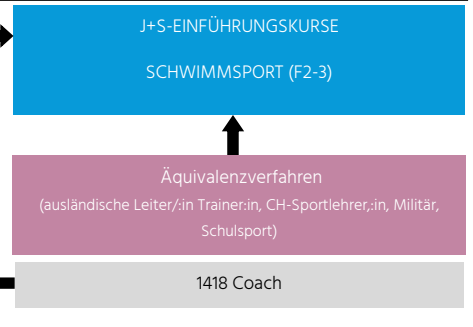

SCHWIMMSPORTLEHRER:IN WEG

**SCHWIMMSPORTLEHRER:IN
MIT EidG. FACHAUSWEIS (F3)**

Prüfung, Bericht, Verbandsvorgaben	swimmsports Schwimmlehrer:in	Prüfung, Bericht, Verbandsvorgaben
Lehrgangsmodule		Schwimmlehrer:in

BERUFSBILDUNG SPORTARENLEHRER.CH

**SCHWIMMLEITER:IN A (F3)
(SWISS AQUATICS SCHWIMMSPORTLEHRER:IN A)**

- Schwimmleiter:in A Prüfung
- Schwimmleiter:in A Modul 2
- Schwimmleiter:in A Modul 1

J+S-WEITERBILDUNG 2

TRAINER:IN B (F3-T1)

- Trainer:in B Prüfung
- Hospitation / Verbandsvorgaben
- Trainer:in B Schwimmen / Schwimmsport Modul 2
- Trainer:in B Schwimmen / Schwimmsport Modul 1

Ergänzende J+S-Weiterbildungsangebote

Akrobatik & Ballet	Schwimmtechnik
Unterwasserwelt	Open Water Swimming
Videoanalyse	Wasserball coachen
School Swimming Teacher	I-Module J+S

**SCHWIMMLEITER:IN B (F3)
(SWISS AQUATICS SCHWIMMSPORTLEHRER:IN B)**

- Schwimmleiter:in B Prüfung
- Schwimmleiter:in B Modul 2
- Schwimmleiter:in B Modul 1

Spielformen im und am Wasser	Training der Psyche im Wettkampfsport
Modul Fortbildung Leiter:in (siehe Seminare)	I-Modul Sport und Handicap im Schwimmsport

J+S-WEITERBILDUNG 1 (VORAUSSETZUNG J+S-LEITER:IN JUGEND)

- Ergänzende Leiter:innen-ausbildungen
- J+S-Einführungskurs Leiter:in Kinder
- Esa-Einführungskurs Schwimmsport (für Erwachsene)

GRUNDAUSBILDUNG

BREVET PLUS POOL

BLS-AED-SRC

VORBILDUNG